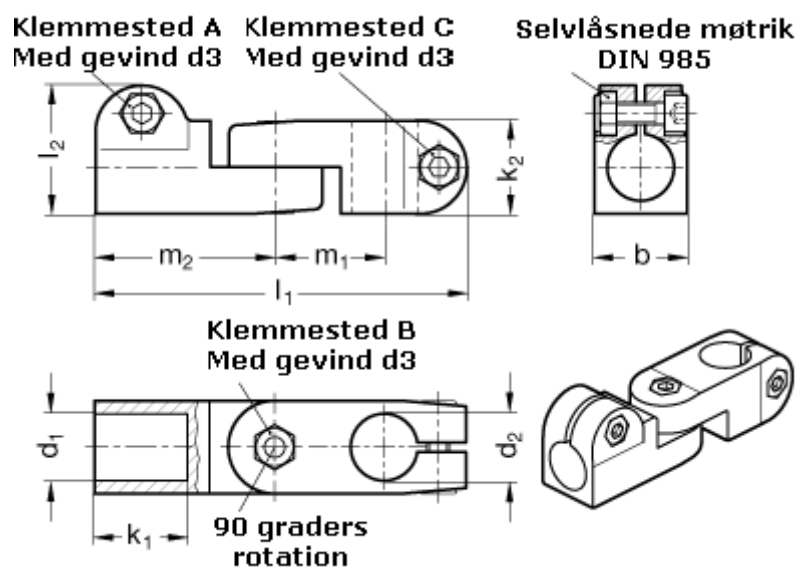

Varenummer: 20283B12B182SW
Beskrivelse: E+G laskeforbindelse
GN283-B12-B18-2-SW

Mål

| | |
|-----------|-----------|
| b = 25 | m1 = 29.5 |
| d1 = B12 | m2 = 48.5 |
| d2 = B18 | |
| d3 = M 6 | |
| k1 = 25 | |
| k2 = 25 | |
| l1 = 100 | |
| l2 = 34.5 | |